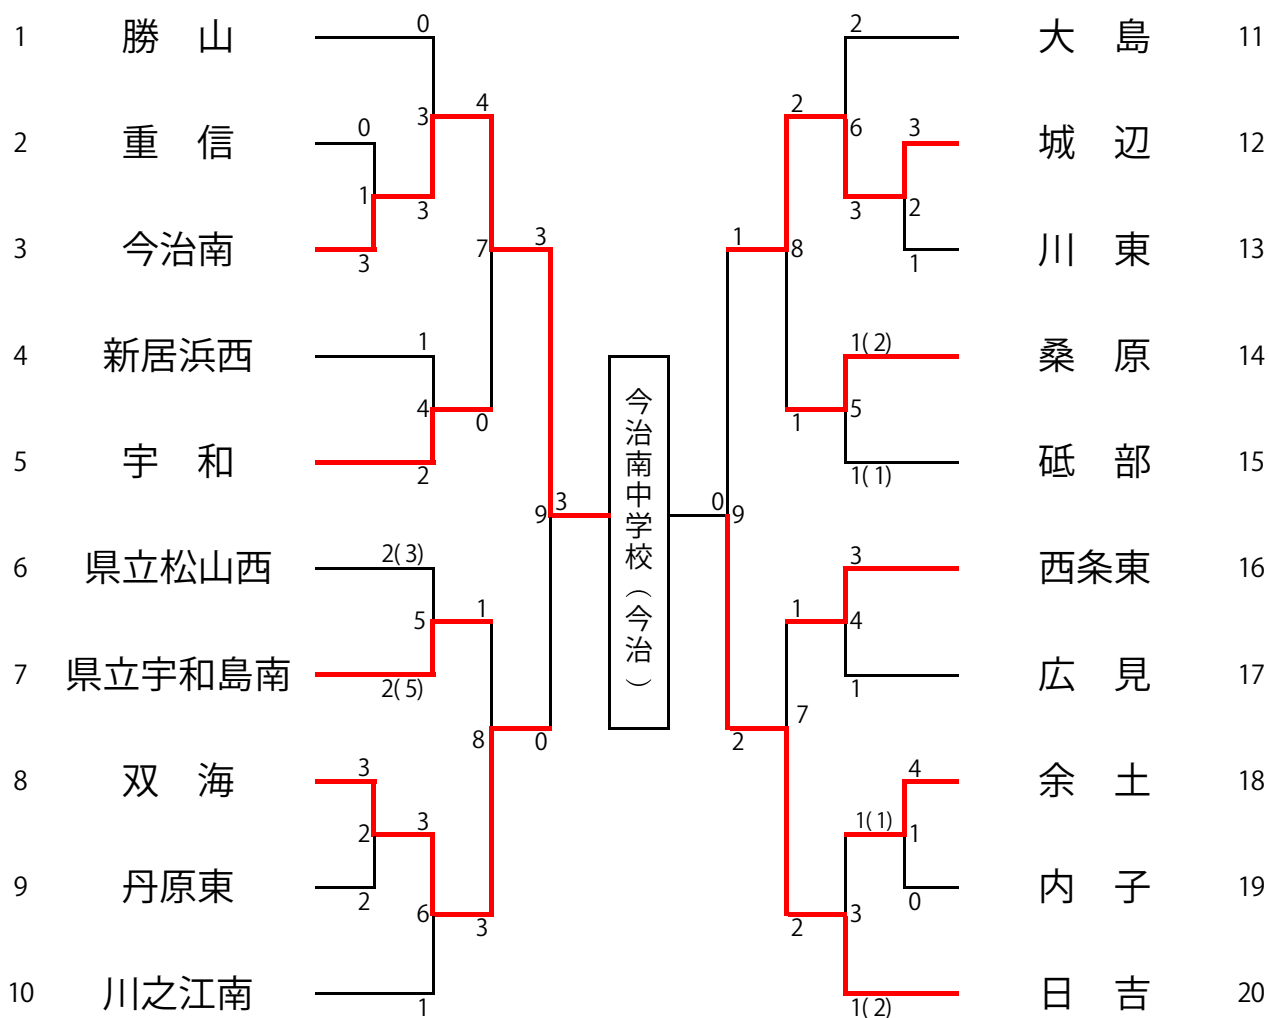

平成30年度 第70回愛媛県中学校総合体育大会

剣道

1 期 日 平成30年7月23日(月)：個人戦 / 24日(火)：団体戦
 2 会 場 愛媛県武道館主道場
 3 開 会 式 1日目：11：00 2日目：10：00
 4 試合開始時間 1日目：11：20 2日目：10：20
 5 組 合 せ

男子

【第1試合場】

【第2試合場】

女子

【第3試合場】

【第4試合場】

平成30年度 第70回愛媛県中学校総合体育大会 剣道競技 男子個人戦

順位	選手名	所属	結果	選手名	所属	順位
1	村上	(南・今越)	××	花房	(椿・松山)	42
2	市井	(小野・松山)	10 証×	藤井	(日吉・今越)	43
3	山本	(県宇南・宇北)	1 証×	井上	(広見・宇北)	44
4	大川	(西条西・西条)	2 証×	菅	(久万・東上)	45
5	芝	(城川・西予)	2 証×	松木鉄	(西・新居浜)	46
6	高橋	(勝山・松山)	11 証×	長野	(川之江南・四中)	47
7	楠	(八代・八西)	34 証×	山内	(松前・伊予)	48
8	佐々木	(東・新居浜)	12 証×	今井	(東予西・西条)	49
9	戸川	(港南・伊予)	27 証×	岡本	(大洲北・大喜)	50
10	中根	(大三島・今越)	3 証×	岡田	(桑原・松山)	51
11	西山	(城辺・南宇和)	13 証×	岡田	(桑原・松山)	51
12	松本	(鴨川・松山)	38 証×	渡邊	(南・今越)	52
13	岩本	(大洲北・大喜)	14 証×	都築	(宇和・西予)	53
14	神野	(大島・今越)	4 証×	桐田	(勝山・松山)	54
15	谷本	(北伊予・伊予)	28 証×	清水	(県宇南・宇北)	55
16	相原	(丹原東・西条)	15 証×	横山	(南・新居浜)	56
17	品川	(椿・松山)	35 証×	坂本	(双海・伊予)	57
18	松木岳	(西・新居浜)	16 証×	中平	(丹原東・西条)	58
19	渡邊	(三間・宇北)	29 証×	小原	(南第二・松山)	59
20	鎌倉	(川之江南・四中)	5 証×	織田	(大三島・今越)	60
21	土居	(川内・東上)	17 証×	大森宗	(城辺・南宇和)	61
22	城戸	(余土・松山)	40 証×	波片	(川東・新居浜)	62
23	田中	(県今東・今越)	18 証×	若松	(双海・伊予)	63
24	大森伯	(城辺・南宇和)	6 証×	安岡	(城辺・南宇和)	64
25	今井天	(丹原東・西条)	30 証×	市川	(愛宕・八西)	65
26	永居	(小田・大喜)	19 証×	宇高	(川之江南・四中)	66
27	島田	(双海・伊予)	36 証×	今井海	(丹原東・西条)	67
28	近藤	(川之江南・四中)	20 証×	渡部	(小野・松山)	68
29	横田	(桑原・松山)	31 証×	清家	(吉田・宇北)	69
30	坂元	(北・新居浜)	7 証×	金子	(大三島・今越)	70
31	紙崎	(城南・宇北)	21 証×	山本	(桑原・松山)	71
32	片山	(南・今越)	39 証×	高宮	(勝山・松山)	72
33	佐伯	(県松西・松山)	22 証×	眞鍋	(明德・今越)	73
34	高田	(広見・宇北)	8 証×	二宮	(内子・大喜)	74
35	近藤	(川東・新居浜)	32 証×	武智	(重信・東上)	75
36	都築	(砥部・伊予)	23 証×	星加	(中萩・新居浜)	76
37	水谷	(久万・東上)	24 証×	片山	(宇和・西予)	77
38	高橋	(西条東・西条)	23 証×	河本	(港南・伊予)	78
39	藤本	(南第二・松山)	33 証×	斎藤	(西条東・西条)	79
40	森本	(明德・今越)	9 証×	安藤	(余土・松山)	80
41	三好	(宇和・西予)	25 証×	安岡	(三間・宇北)	81
				松本	(南・今越)	82