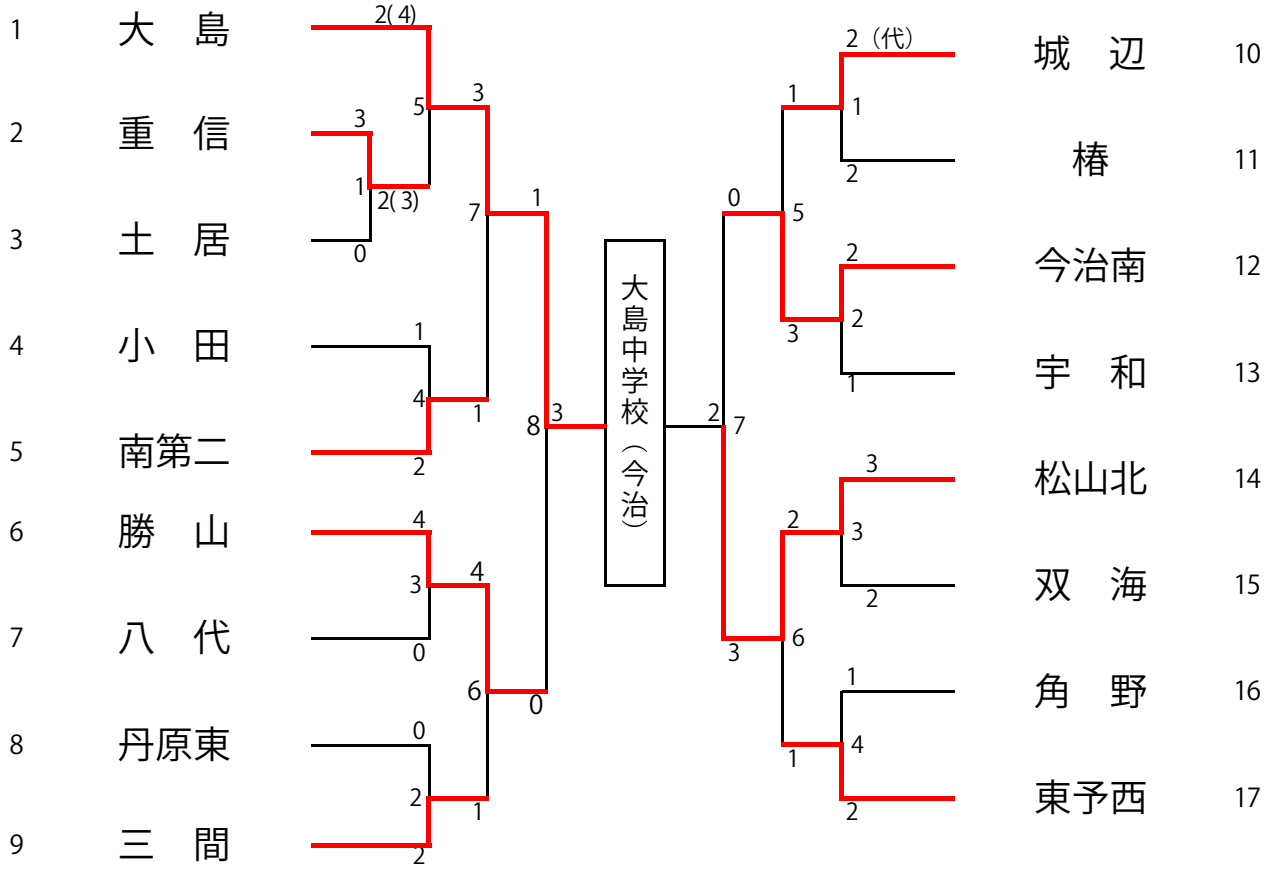

平成30年度 第70回愛媛県中学校総合体育大会

剣道

1 期 日 平成30年7月23日(月)：個人戦 / 24日(火)：団体戦
 2 会 場 愛媛県武道館主道場
 3 開 会 式 1日目：11：00 2日目：10：00
 4 試合開始時間 1日目：11：20 2日目：10：20
 5 組 合 せ

男子

【第1試合場】

【第2試合場】

女子

【第3試合場】

【第4試合場】

平成30年度 第70回愛媛県中学校総合体育大会 剣道競技 男子個人戦

順位	選手名	所属	結果	選手名	所属	順位
1	村上	(南・今越)	××	花房	(椿・松山)	42
2	市井	(小野・松山)	10 証×	藤井	(日吉・今越)	43
3	山本	(県宇南・宇北)	1 証×	井上	(広見・宇北)	44
4	大川	(西条西・西条)	2 証×	菅	(久万・東上)	45
5	芝	(城川・西予)	2 証×	松木鉄	(西・新居浜)	46
6	高橋	(勝山・松山)	11 証×	長野	(川之江南・四中)	47
7	楠	(八代・八西)	34 証×	山内	(松前・伊予)	48
8	佐々木	(東・新居浜)	12 証×	今井	(東予西・西条)	49
9	戸川	(港南・伊予)	27 証×	岡本	(大洲北・大喜)	50
10	中根	(大三島・今越)	3 証×	岡田	(桑原・松山)	51
11	西山	(城辺・南宇和)	13 証×	岡田	(桑原・松山)	51
12	松本	(鴨川・松山)	38 証×	渡邊	(南・今越)	52
13	岩本	(大洲北・大喜)	14 証×	都築	(宇和・西予)	53
14	神野	(大島・今越)	4 証×	桐田	(勝山・松山)	54
15	谷本	(北伊予・伊予)	28 証×	清水	(県宇南・宇北)	55
16	相原	(丹原東・西条)	15 証×	横山	(南・新居浜)	56
17	品川	(椿・松山)	35 証×	坂本	(双海・伊予)	57
18	松木岳	(西・新居浜)	16 証×	中平	(丹原東・西条)	58
19	渡邊	(三間・宇北)	29 証×	小原	(南第二・松山)	59
20	鎌倉	(川之江南・四中)	5 証×	織田	(大三島・今越)	60
21	土居	(川内・東上)	17 証×	大森宗	(城辺・南宇和)	61
22	城戸	(余土・松山)	40 証×	波片	(川東・新居浜)	62
23	田中	(県今東・今越)	18 証×	若松	(双海・伊予)	63
24	大森伯	(城辺・南宇和)	6 証×	安岡	(城辺・南宇和)	64
25	今井天	(丹原東・西条)	30 証×	市川	(愛宕・八西)	65
26	永居	(小田・大喜)	19 証×	宇高	(川之江南・四中)	66
27	島田	(双海・伊予)	36 証×	今井海	(丹原東・西条)	67
28	近藤	(川之江南・四中)	20 証×	渡部	(小野・松山)	68
29	横田	(桑原・松山)	31 証×	清家	(吉田・宇北)	69
30	坂元	(北・新居浜)	7 証×	金子	(大三島・今越)	70
31	紙崎	(城南・宇北)	21 証×	山本	(桑原・松山)	71
32	片山	(南・今越)	39 証×	高宮	(勝山・松山)	72
33	佐伯	(県松西・松山)	22 証×	眞鍋	(明德・今越)	73
34	高田	(広見・宇北)	8 証×	二宮	(内子・大喜)	74
35	近藤	(川東・新居浜)	32 証×	武智	(重信・東上)	75
36	都築	(砥部・伊予)	23 証×	星加	(中萩・新居浜)	76
37	水谷	(久万・東上)	24 証×	片山	(宇和・西予)	77
38	高橋	(西条東・西条)	23 証×	河本	(港南・伊予)	78
39	藤本	(南第二・松山)	33 証×	斎藤	(西条東・西条)	79
40	森本	(明德・今越)	9 証×	安藤	(余土・松山)	80
41	三好	(宇和・西予)	25 証×	安岡	(三間・宇北)	81
				松本	(南・今越)	82